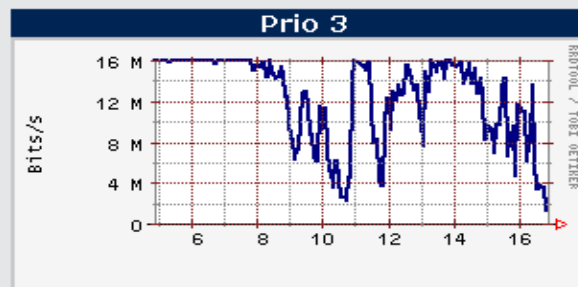

Highspeed-Internet: skyDSL & cableDSL

Günstig surfen mit skyDSL/cableDSL

Monitor Prio 2-6