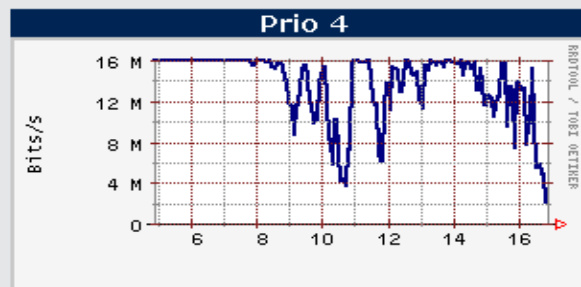

Highspeed-Internet: skyDSL & cableDSL

Günstig surfen mit skyDSL/cableDSL

Monitor Prio 2-6