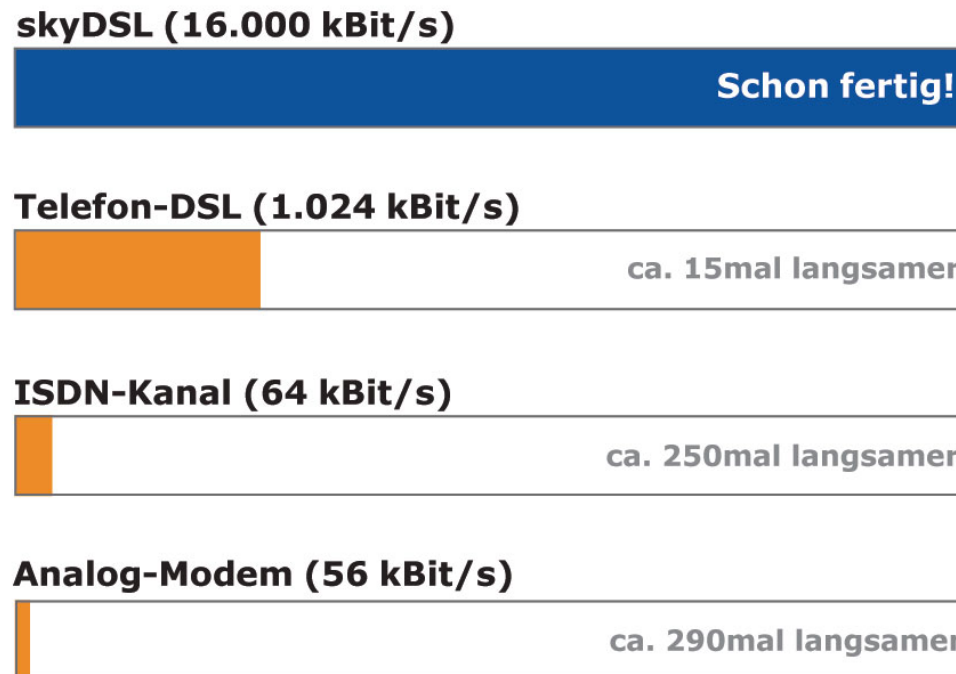

Highspeed-Internet: skyDSL & cableDSL

Wie funktioniert skyDSL / cableDSL?

Geschwindigkeitsvergleich

Bei der Übertragung von z. B. 2 MB Daten: