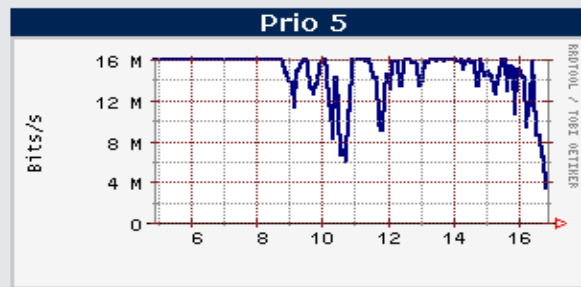

Highspeed-Internet: skyDSL & cableDSL

Günstig surfen mit skyDSL/cableDSL

Monitor Prio 2-6