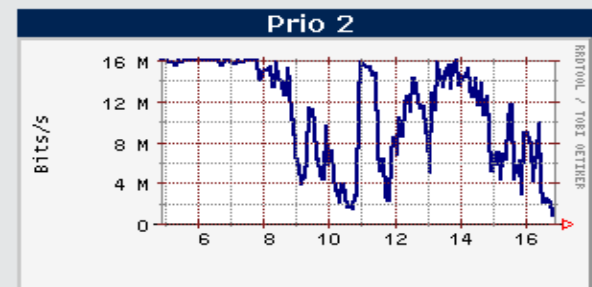

Highspeed-Internet: skyDSL & cableDSL

Günstig surfen mit skyDSL/cableDSL

Monitor Prio 2-6