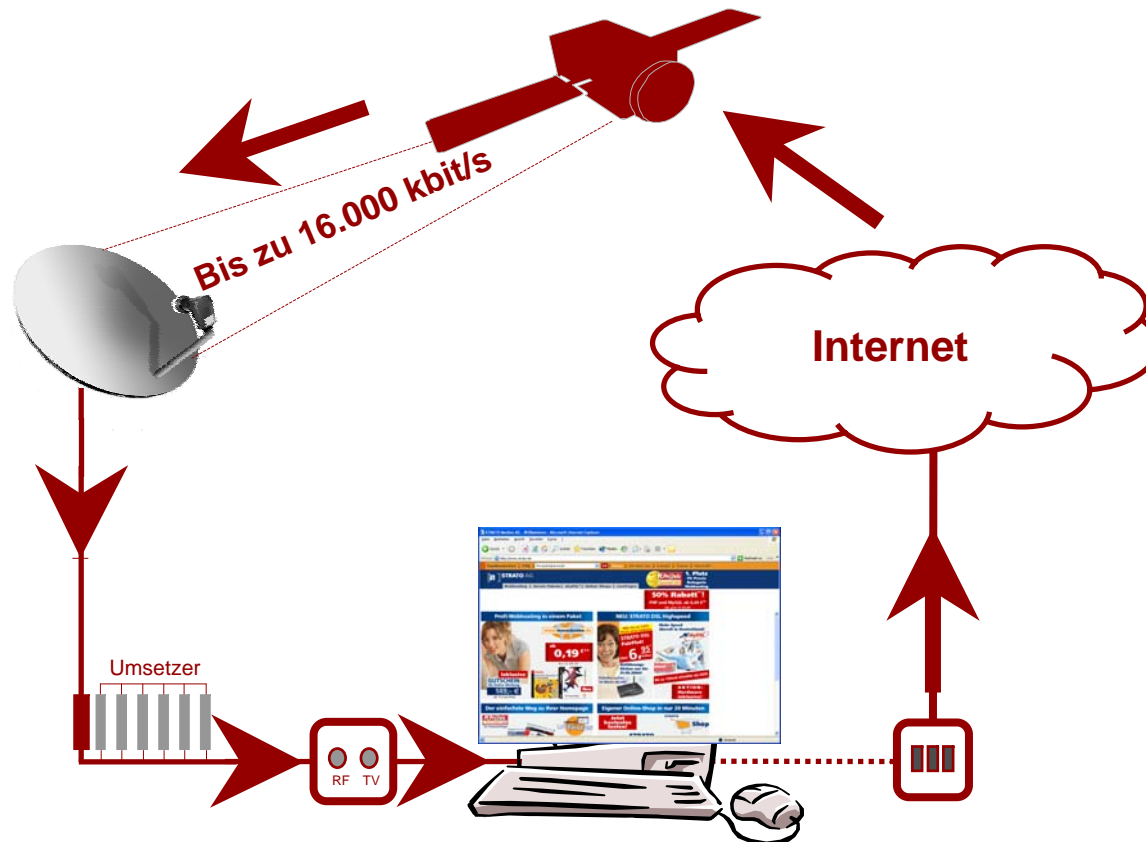

# Highspeed-Internet: skyDSL & cableDSL

Wie funktioniert skyDSL?

## Architektur skyDSL

- Freie Sicht zum Satelliten (Süden, dann 8° West; 30° Höhenwinkel)
- Genehmigung zum Anbringen einer (weiteren) Satellitenantenne
- Satellitenantenne inkl. LNB und Montagezubehör bereits im Lieferumfang enthalten
- Sat-Kabel inkl. (10m)
- Installationsservice möglich

# Highspeed-Internet: skyDSL & cableDSL

Wie funktioniert cableDSL?

**Funktionsweise:**

- Eingabe von [www.skydsl.de](http://www.skydsl.de)
- Verbindungsaufbau
- Antwort vom Web-Server über den Satelliten
- Anzeige auf dem Bildschirm
- Verbindungsabbau
- ... in Ruhe die Seite lesen

# Highspeed-Internet: skyDSL & cableDSL

Wie funktioniert skyDSL / cableDSL?