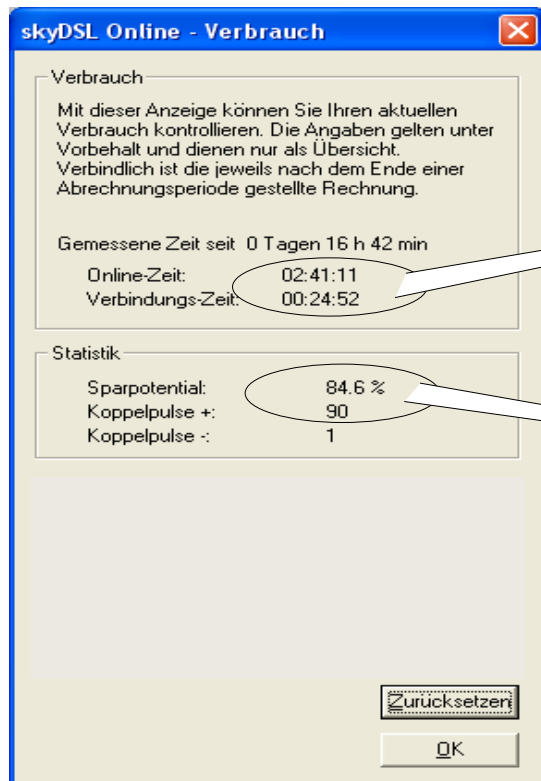

Highspeed-Internet: skyDSL & cableDSL

Beispiel einer Surf-Session

Online-Zeit:	02:41:11
Verbindungszeit:	00:24:52

Sparpotenzial:	84,6%
Koppelpulse:	90

Nur die effektive Verbindungszeit wird dem Kunden in Rechnung gestellt!