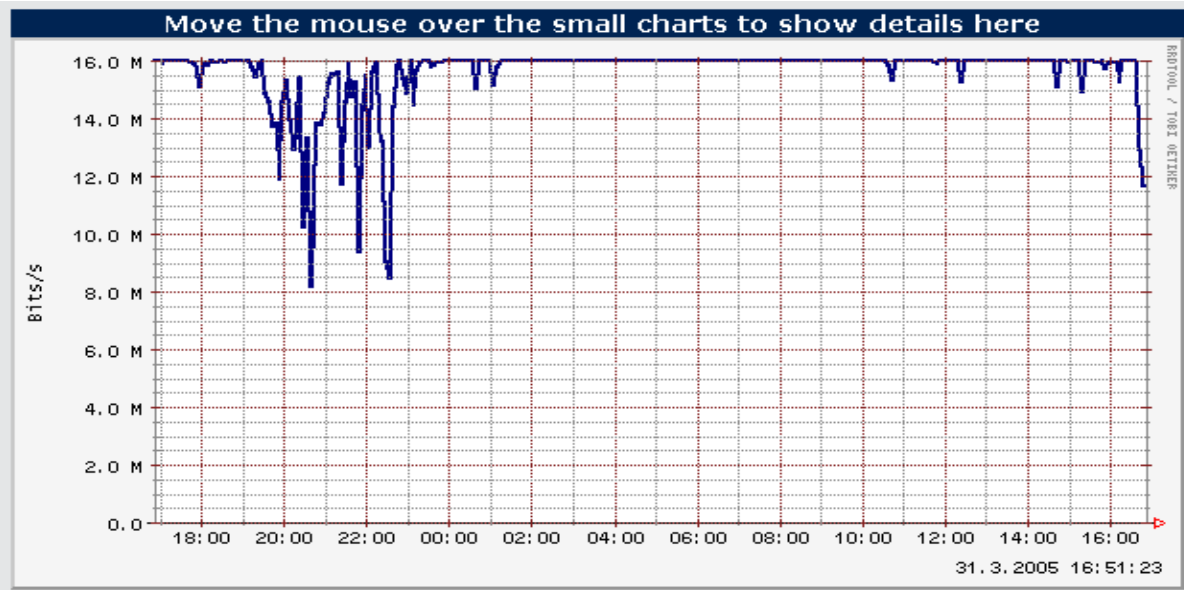

Highspeed-Internet: skyDSL & cableDSL

Günstig surfen mit skyDSL/cableDSL

Monitor Prio 2-6