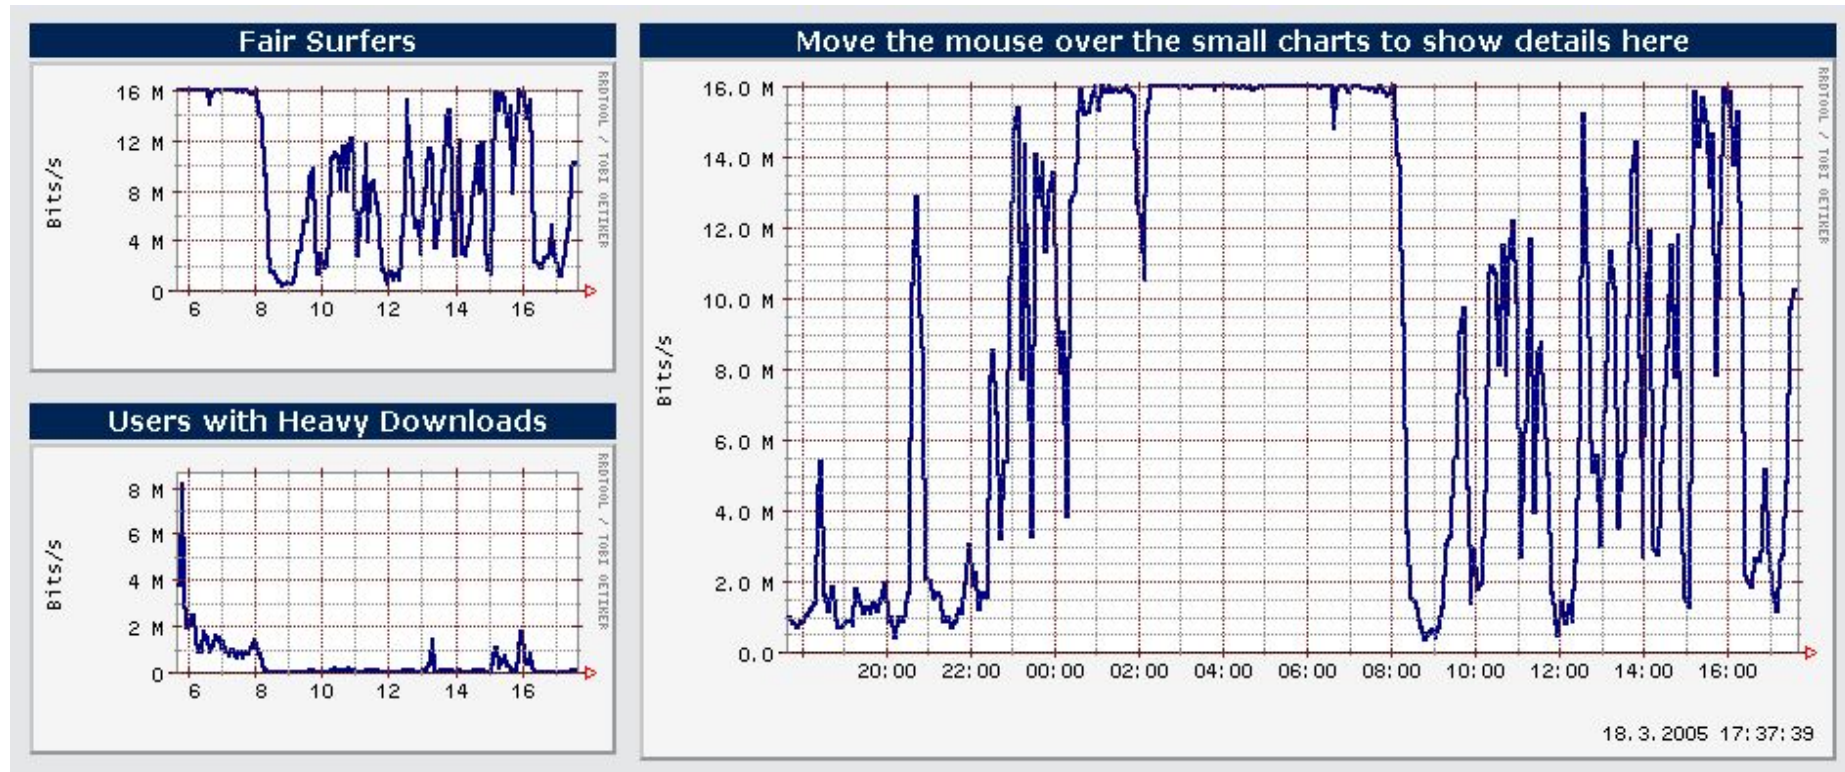

Highspeed-Internet: skyDSL & cableDSL

Günstig surfen mit skyDSL/cableDSL

Monitor Prio 1