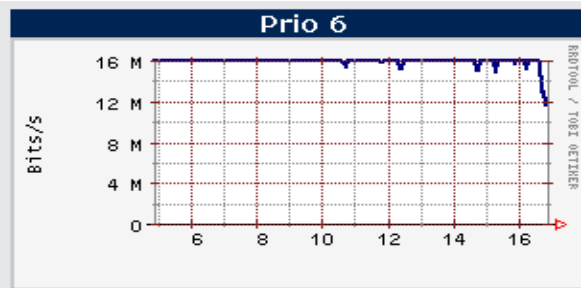

Highspeed-Internet: skyDSL & cableDSL

Günstig surfen mit skyDSL/cableDSL

Monitor Prio 2-6