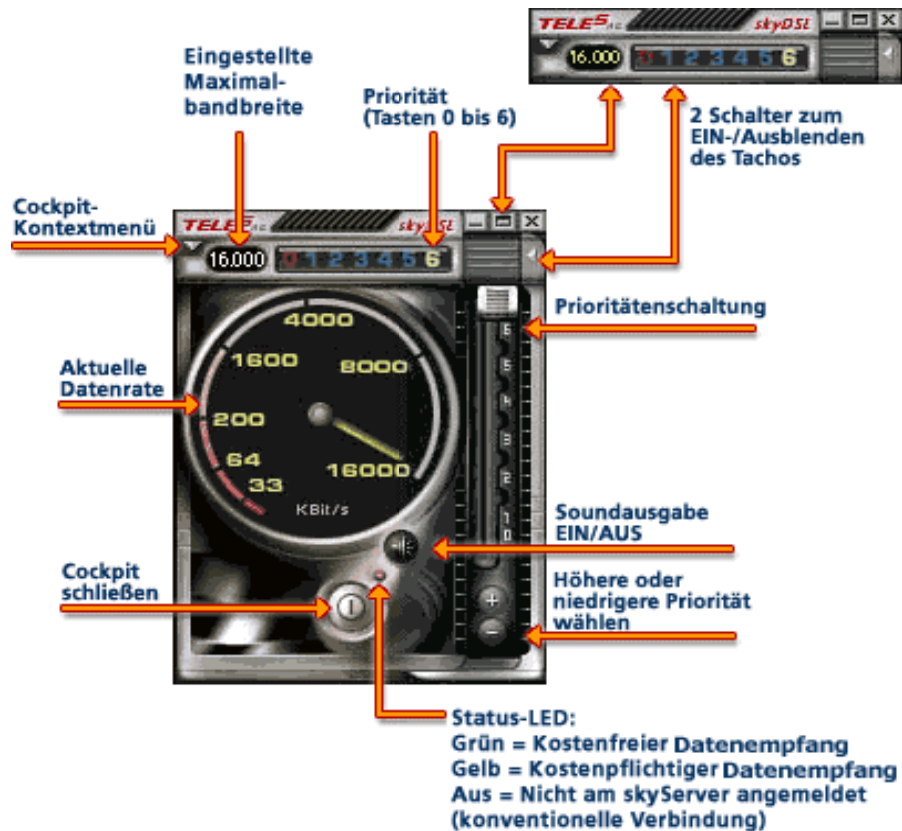

Highspeed-Internet: skyDSL & cableDSL

cableDSL / skyDSL – Das “Cockpit”

- Intuitive Bedienung
- Bis zu 16.000 Kbit/s
- 6 Prioritäten